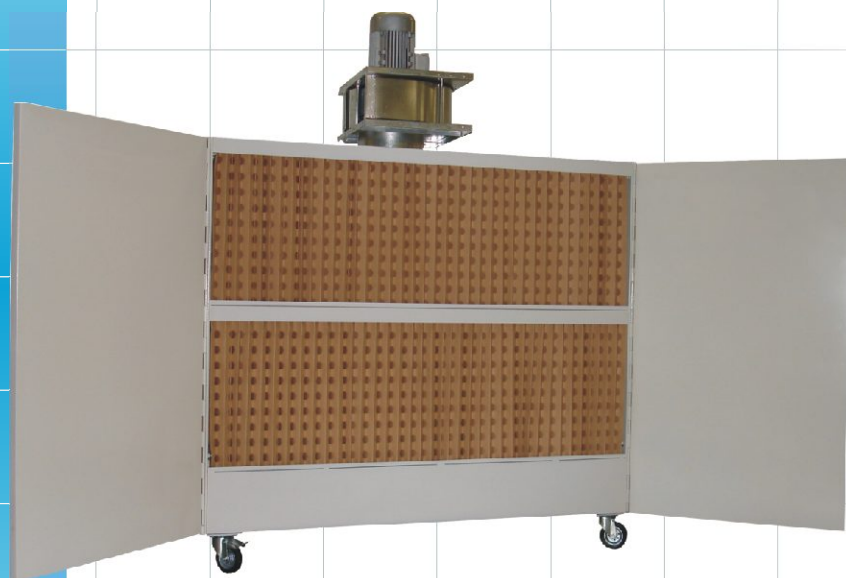

SERVA
AIR SYSTEMS

Parois d'aspiration

Mobiles ou stationnaires

Nous nous adaptons à vos besoins