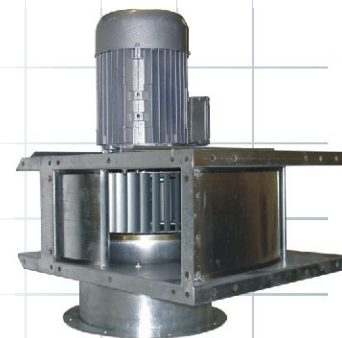

Un air pur et sans poussière

L'air pollué est filtré par notre système quadruple de filtre éprouvé **LIBERATOR plus**. Ce système vous garantit que l'air sortant respecte toutes les exigences de l'Ordonnance sur la Propreté de l'Air et il est en même temps simple et peu coûteux à entretenir.

Demandez notre documentation sur notre système de filtre **LIBERATOR plus**!

Variantes et dimensions

Les parois d'aspiration sont disponibles en exécutions mobiles ou stationnaires. Nous avons pour chaque emploi la solution idéale pour vous.

L'exécution mobile est disponible dans les largeurs standard 1.0m, 1.5m et 2.0m.

L'exécution stationnaire est disponible dans les largeurs 1.5m, 2.0m, 3.0m et 4.0m.

Les débits d'air vont de 2500 à 12000m³/h. Naturellement nous pouvons aussi livrer des solutions adaptées aux besoins spécifiques de nos clients à des prix raisonnables.

Demandez-nous une offre sans engagement de votre part!

Les avantages en un coup d'œil

- Avantageux à l'acquisition
- Frais d'entretien réduits
- Aspiration irréprochable
- Système de filtre quadruple **LIBERATOR plus**
- Changement de filtres rapide
- Entretien simple
- Exécutions stationnaires et mobiles
- Différents accessoires pratiques et options